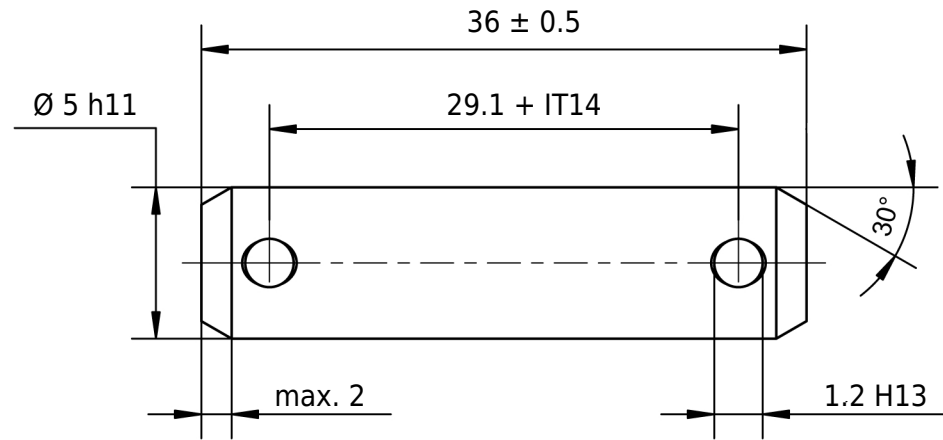

5 h11	5.000 4.925
29.1 IT14	29.620 29.100
1.2 H13	1.340 1.200

Taladros desbarbados por  
ambos lados

Desviación permitida para medidas sin indicación de la tolerancia ISO 2768-m para medidas de longitud y ángulo ISO 2768-0,6 para simetría				Superficie brillante		Escala		Peso			
						Material 1.4305 (X8CrNiS18-9)					
				Fecha		Denominación					
				Dibujado		mboShop					
				Controlado		ISO 2340 5 x 36 x 29.1					
				Norma		ISO 2340					
						N° de artículo					
				 mbo Osswald GmbH & Co KG Steingasse 13 97900 Kuelshelm-Steinbach Alemania		40 05 0036 0291/4305					
A		Plano creado				eShop		A4			
Estado		Modificación		Fecha		Nombre		Sustituye a:		Sustituido por:	