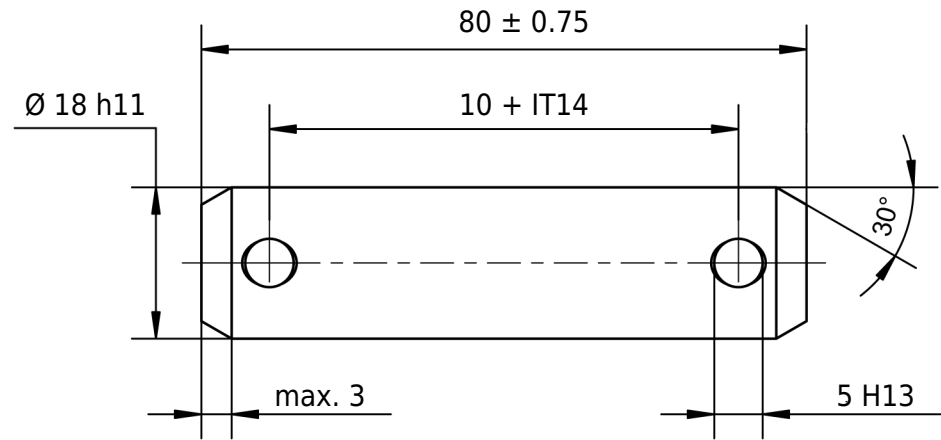

18 h11	18.000 17.890
10 IT14	10.360 10.000
5 H13	5.180 5.000

Fori su entrambi i lati sbavata

Scostamenti ammessi per quota senza indicazione di tolleranza ISO 2768-m per quota lunga e angolare ISO 2768-0,6 per simmetria					Superficie lucido, leggermente oliato	Scala	Peso
						Materiale 1.0718 (11SMnPb30+C)	
					Data	Denominazione	
				Disegnato		ISO 2340 18 x 80 x 10	
				Controllato			
				Norma	ISO 2340		
						Articolo n	
						40 18 0080 0010/003	
A	Disegno creato		eShop	 mbo Osswald GmbH & Co KG Steingasse 13 97900 Kuelshelm-Steinbach Germania		A4	
Stato	Modifiche	Data	Nome			Risarcimento per:	