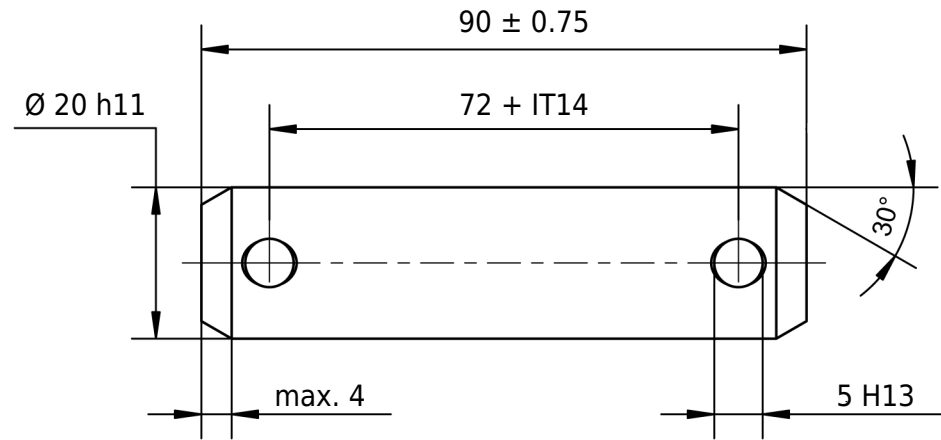

20 h11	20.000 19.870
72 IT14	72.740 72.000
5 H13	5.180 5.000

Taladros desbarbados por
ambos lados

Desviación permitida para medidas sin indicación de la tolerancia ISO 2768-m para medidas de longitud y ángulo ISO 2768-0,6 para simetría				Superficie brillante	Escala	Peso
					Material 1.4404 (X2CrNiMo17-12-2)	
				Fecha	Denominación	
			Dibujado	mboShop	ISO 2340 20 x 90 x 72	
			Controlado			
			Norma	ISO 2340		
					Nº de artículo	
			 mbo Osswald GmbH & Co KG Steingasse 13 97900 Kuelshelm-Steinbach Alemania		40 20 0090 0072/4404	A4
A	Plano creado				eShop	
Estado	Modificación	Fecha	Nombre	Sustituye a:		Sustituido por: