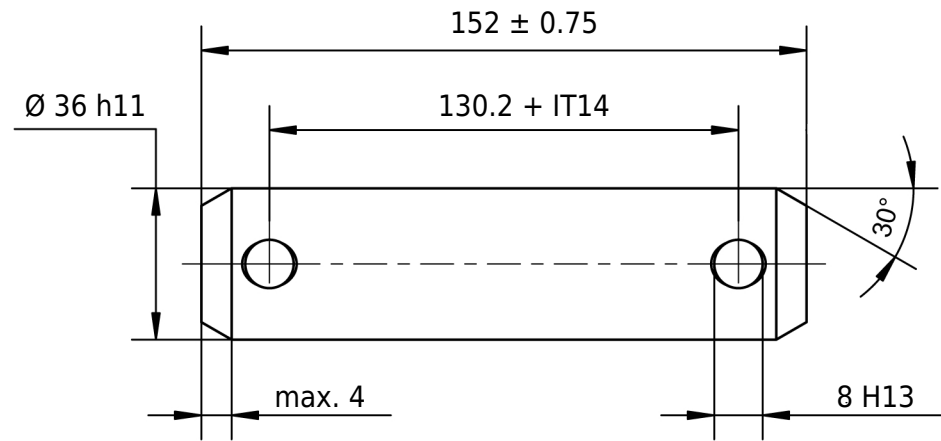

36 h11	36.000 35.840
130.2 IT14	131.200 130.200
8 H13	8.220 8.000

Fori su entrambi i lati sbavata

Scostamenti ammessi per quota senza indicazione di tolleranza ISO 2768-m per quota lunga e angolare ISO 2768-0,6 per simmetria					Superficie elettrozincato bianco	Scala	Peso
						Materiale 1.0718 (11SMnPb30+C)	
				Data	Nome	Denominazione	
				Disegnato	mboShop	ISO 2340 36 x 152 x 130.2	
				Controllato			
				Norma	ISO 2340		
						Articolo n	
					 <small>mbo Osswald GmbH & Co KG Steingasse 13 97900 Kuelsheim-Steinbach Germania</small>	40 36 0152 1302/013	
A	Disegno creato		eShop				A4
Stato	Modifiche	Data	Nome			Risarcimento per:	Risarcimento con: