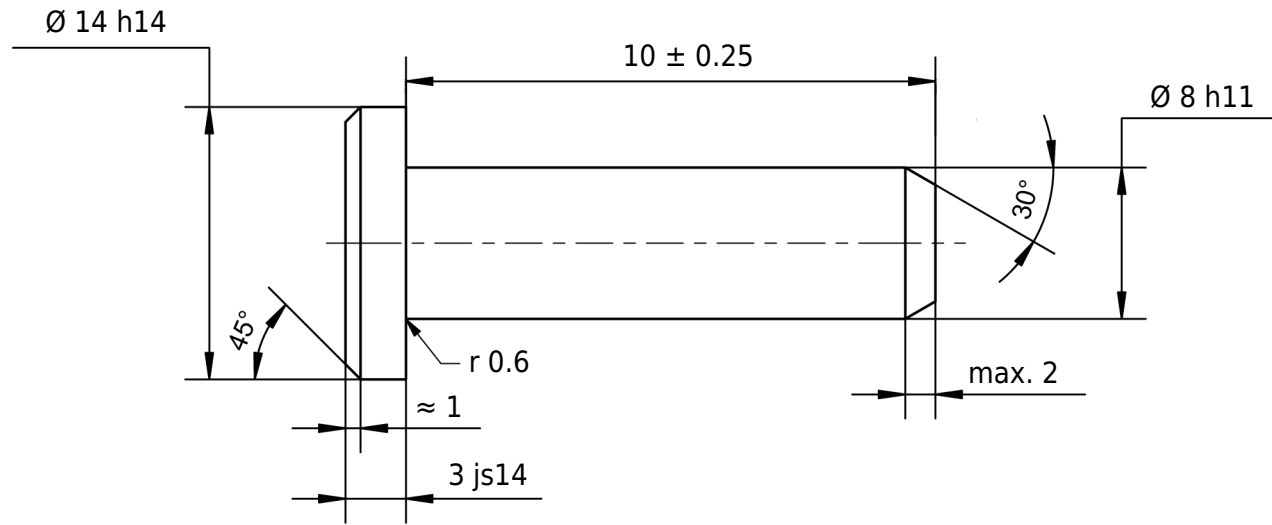

14 h14	14.000 13.570
3 js14	3.125 2.875
8 h11	8.000 7.910

Scostamenti ammessi per quota senza indicazione di tolleranza ISO 2768-m per quota lunga e angolare ISO 2768-0,6 per simmetria					Superficie lucido, leggermente oliato	Scala	Peso
						Materiale 1.0718 (11SMnPb30+C)	
					Nome	Denominazione	
						ISO 2341 8 x 10	
					Norma ISO 2341	Articolo n	
						41 08 0000 0010/003	
A	Disegno creato		eShop	 mbo Osswald GmbH & Co KG Steingasse 13 97900 Kuelshelm-Steinbach Germania	Risarcimento per:		A4
Stato	Modifiche	Data	Nome		Risarcimento con:		