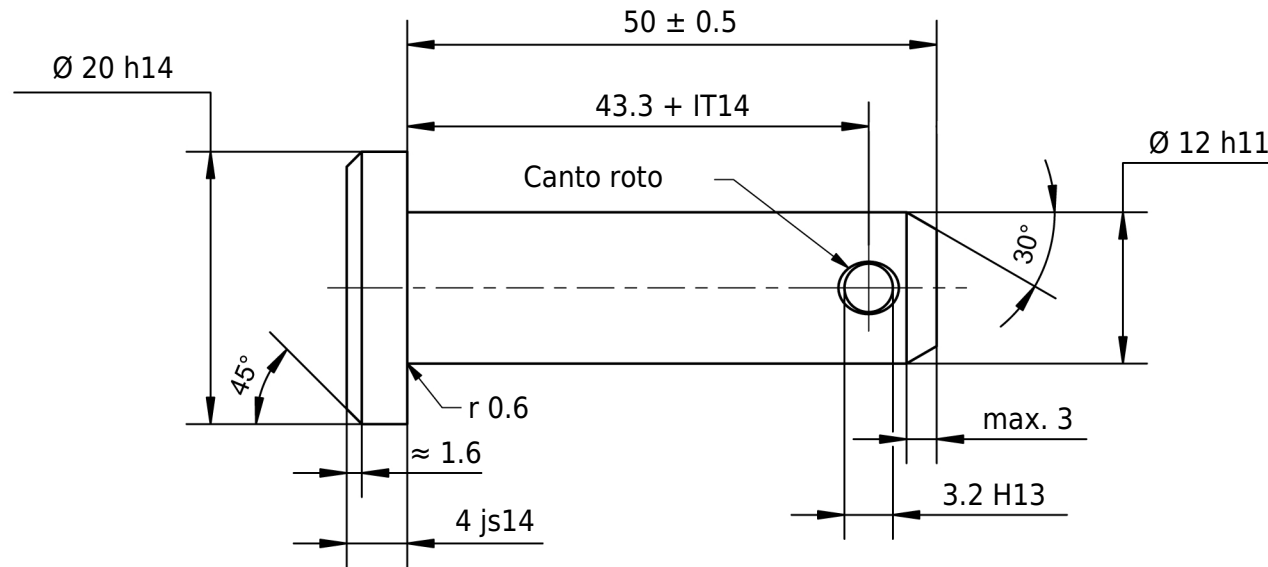

20 h14	20.000 19.480
4 js14	4.150 3.850
43.3 IT14	43.920 43.300
3.2 H13	3.380 3.200
12 h11	12.000 11.890

Desviación permitida para medidas sin indicación de la tolerancia ISO 2768-m para medidas de longitud y ángulo ISO 2768-0,6 para simetría				Superficie brillante	Escala	Peso
					Material 1.4305 (X8CrNiS18-9)	
				Fecha	Denominación	
					ISO 2341 B 12 Ø h11 x 50 x 43.3	
					Nº de artículo	
					41 12 0050 0433/4305	
A	Plano creado	19.11.2024	eShop	 mbo Osswald GmbH & Co KG Steingasse 13 97900 Kuelsheim-Steinbach Alemania	A4	
Estado	Modificación	Fecha	Nombre		Sustituye a:	Sustituido por: