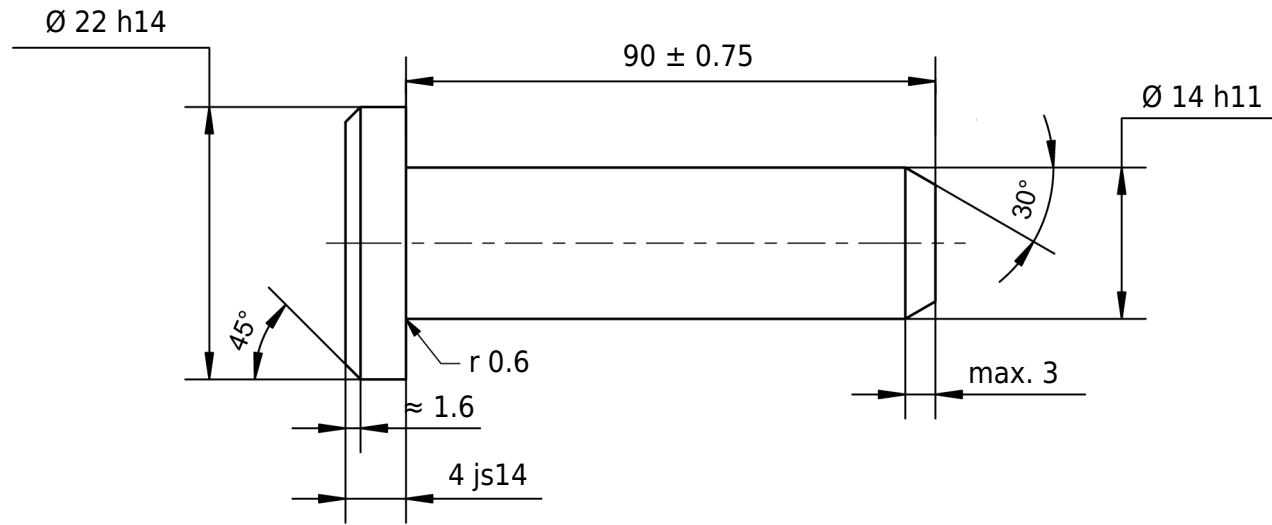

22 h14	22.000 21.480
4 js14	4.150 3.850
14 h11	14.000 13.890

Scostamenti ammessi per quota senza indicazione di tolleranza ISO 2768-m per quota lunga e angolare ISO 2768-0,6 per simmetria					Superficie elettrozincato bianco	Scala	Peso
						Materiale	1.0718 (11SMnPb30+C)
				Data	Nome	Denominazione	
				Disegnato	mboShop	ISO 2341 14 x 90	
				Controllato			
				Norma	ISO 2341		
						Articolo n	
					 <small>mbo Osswald GmbH &amp; Co KG Steingasse 13 97900 Kuelshelm-Steinbach Germania</small>	41 14 0000 0090/013	
A	Disegno creato		eShop				A4
Stato	Modifiche	Data	Nome			Risarcimento per:	Risarcimento con: