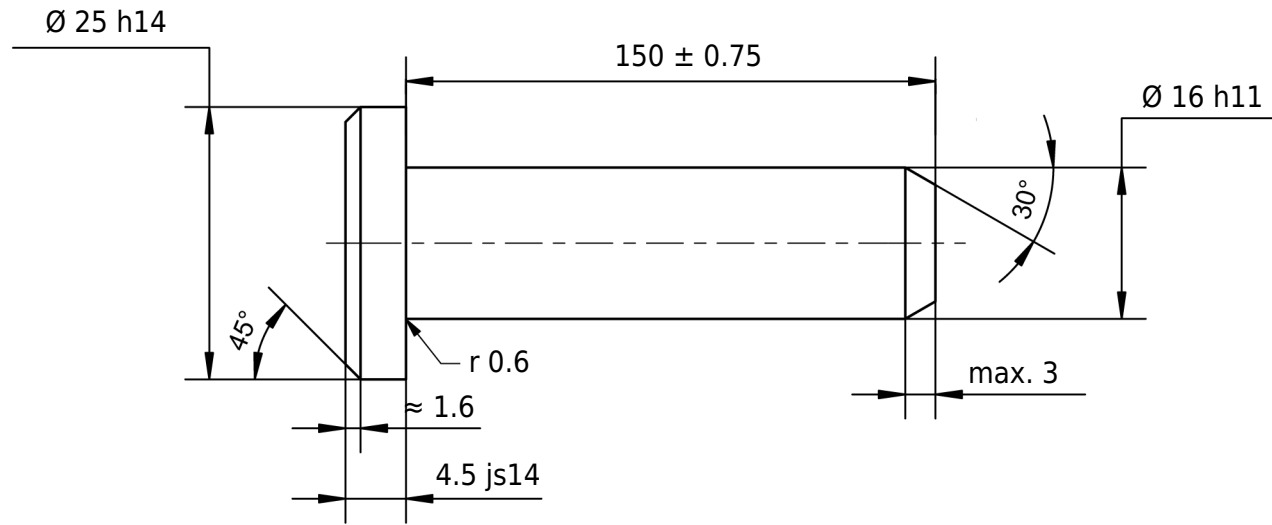

25 h14	25.000 24.480
4.5 js14	4.650 4.350
16 h11	16.000 15.890

Scostamenti ammessi per quota senza indicazione di tolleranza ISO 2768-m per quota lunga e angolare ISO 2768-0,6 per simmetria					Superficie lucido, leggermente oliato	Scala	Peso
						Materiale 1.0718 (11SMnPb30+C)	
					Data	Denominazione	
				Disegnato		ISO 2341 16 x 150	
				Controllato			
				Norma	ISO 2341		
						Articolo n	
						41 16 0000 0150/003	
A	Disegno creato		eShop	 mbo Osswald GmbH & Co KG Steingasse 13 97900 Kuelshelm-Steinbach Germania		A4	
Stato	Modifiche	Data	Nome			Risarcimento per:	