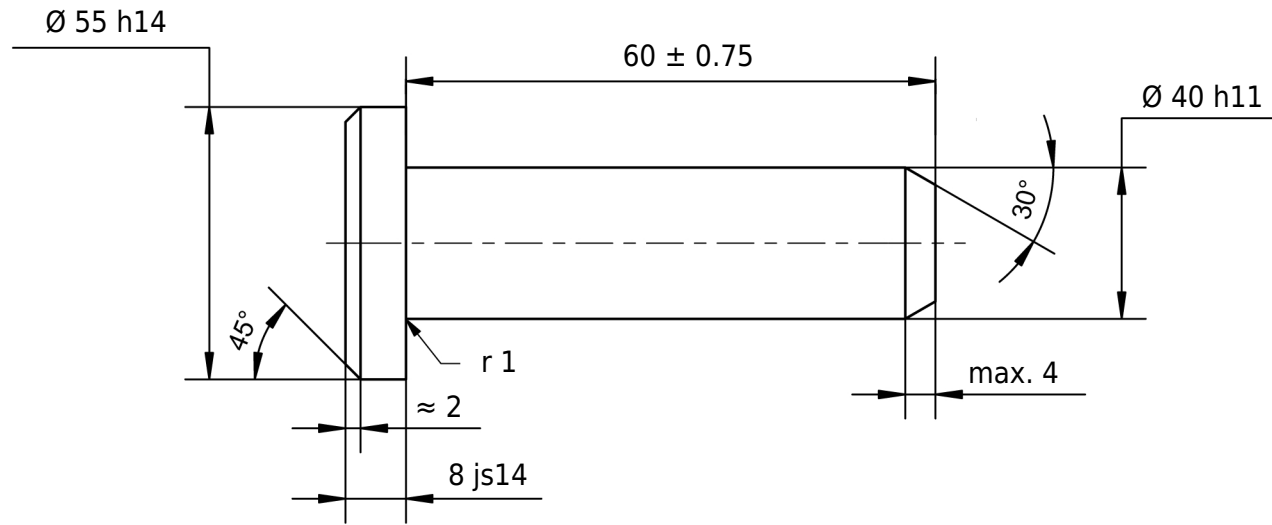

55 h14	55.000 54.260
8 js14	8.180 7.820
40 h11	40.000 39.840

Desviación permitida para medidas sin indicación de la tolerancia ISO 2768-m para medidas de longitud y ángulo ISO 2768-0,6 para simetría					Superficie brillante, engrasado ligeramente	Escala	Peso
						Material 1.0718 (11SMnPb30+C)	
				Fecha	Nombre	Denominación ISO 2341 40 x 60	
				Dibujado	mboShop		
				Controlado			
				Norma	ISO 2341		
						Nº de artículo	
						41 40 0000 0060/003	
A	Plano creado		eShop	 mbo Osswald GmbH & Co KG Steingasse 13 97900 Kuelshelm-Steinbach Alemania			A4
Estado	Modificación	Fecha	Nombre			Sustituye a:	Sustituido por: