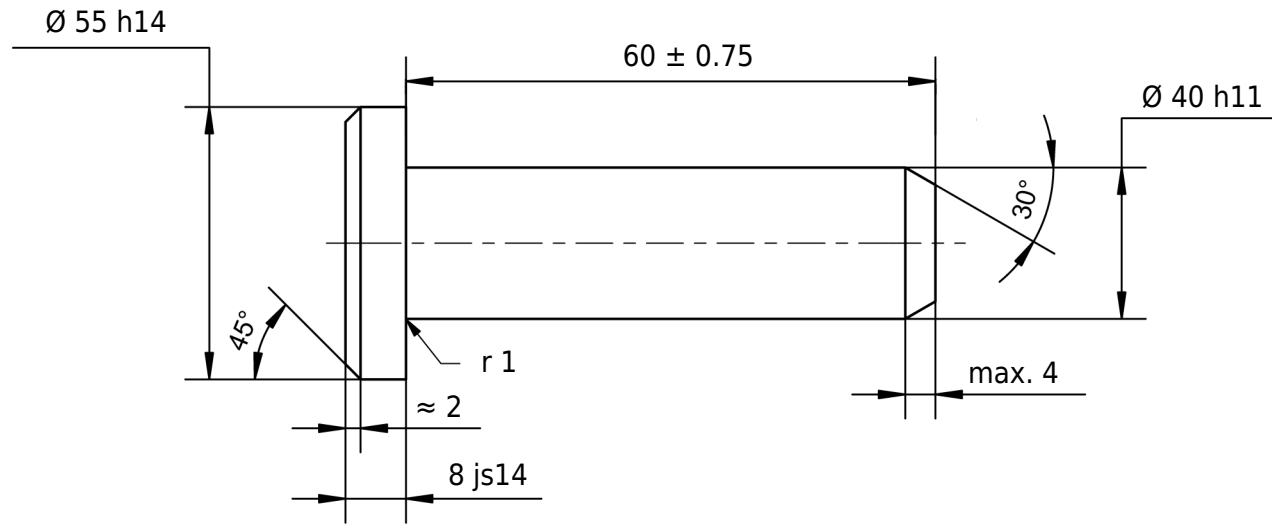

55 h14	55.000 54.260
8 js14	8.180 7.820
40 h11	40.000 39.840

Scostamenti ammessi per quota senza indicazione di tolleranza ISO 2768-m per quota lunga e angolare ISO 2768-0,6 per simmetria					Superficie lucido, leggermente oliato	Scala	Peso
						Materiale 1.0718 (11SMnPb30+C)	
					Data	Denominazione	
				Disegnato		ISO 2341 40 x 60	
				Controllato		Articolo n 41 40 0000 0060/003	
				Norma	ISO 2341		
				 mbo Osswald GmbH & Co KG Steingasse 13 97900 Kuelshelm-Steinbach Germania		A4	
A	Disegno creato		eShop				
Stato	Modifiche	Data	Nome			Risarcimento con:	