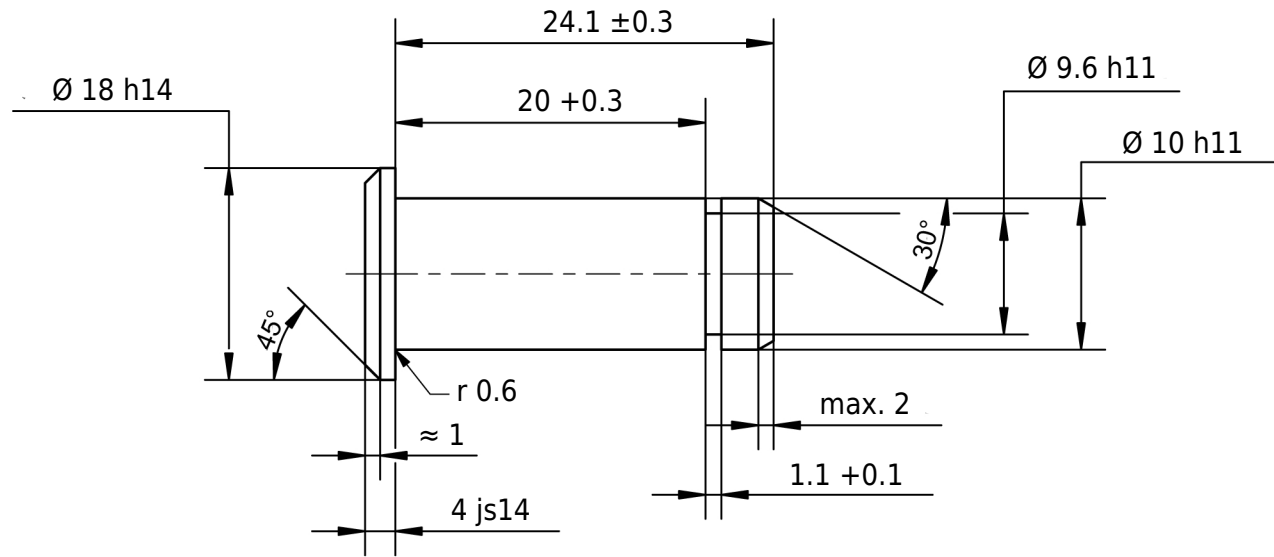

18 h14	18.000 17.570
4 js14	4.150 3.850
10 h11	10.000 9.910
9.6 h11	9.600 9.510

Desviación permitida para medidas sin indicación de la tolerancia ISO 2768-m para medidas de longitud y ángulo ISO 2768-0,6 para simetría					Superficie brillante	Escala	Peso
						Material 1.4305 (X8CrNiS18-9)	
				Fecha	Nombre	Denominación 10 x 24.1 x 20	
				Dibujado	mboShop		
				Controlado			
				Norma	ISO 2341		
						Nº de artículo	
						BEG101630305482	A4
A	Plano creado		eShop			Sustituye a:	Sustituido por:
Estado	Modificación	Fecha	Nombre				