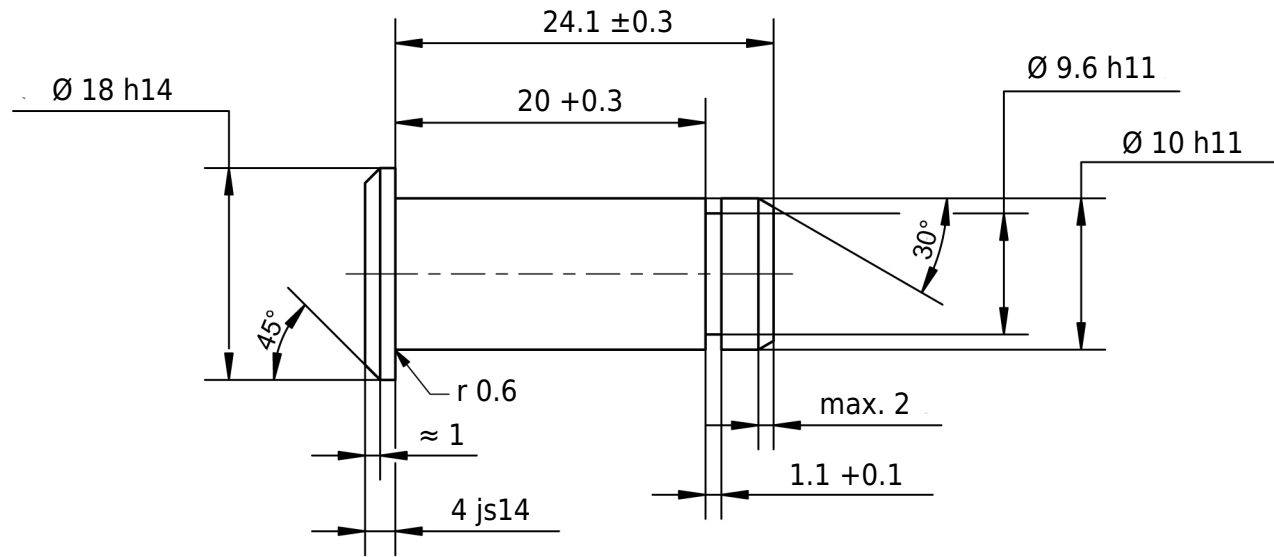

18 h14	18.000 17.570
4 js14	4.150 3.850
10 h11	10.000 9.910
9.6 h11	9.600 9.510

Écart admissible pour les dimensions sans spécification de tolérance ISO 2768-m pour les dimensions linéaires et angulaires ISO 2768-0,6 pour la symétrie					Surface acier clair	Echelle		Poids
						Matériau		1.4305 (X8CrNiS18-9)
				Date	Nom	Désignation <b>10 x 24.1 x 20</b>		
				Dessiné	mboShop			
				Contrôlé				
				Norme	ISO 2341			
						No de l'article		
						<b>BEG101630305482</b>		A4
A	Plan créé		eShop		 mbo Osswald GmbH & Co KG Steingasse 13 97900 Kuelshelm-Steinbach Allemagne		Remplacement pour :	
Statut	Modifications	Date	Nom				Remplacement par :	