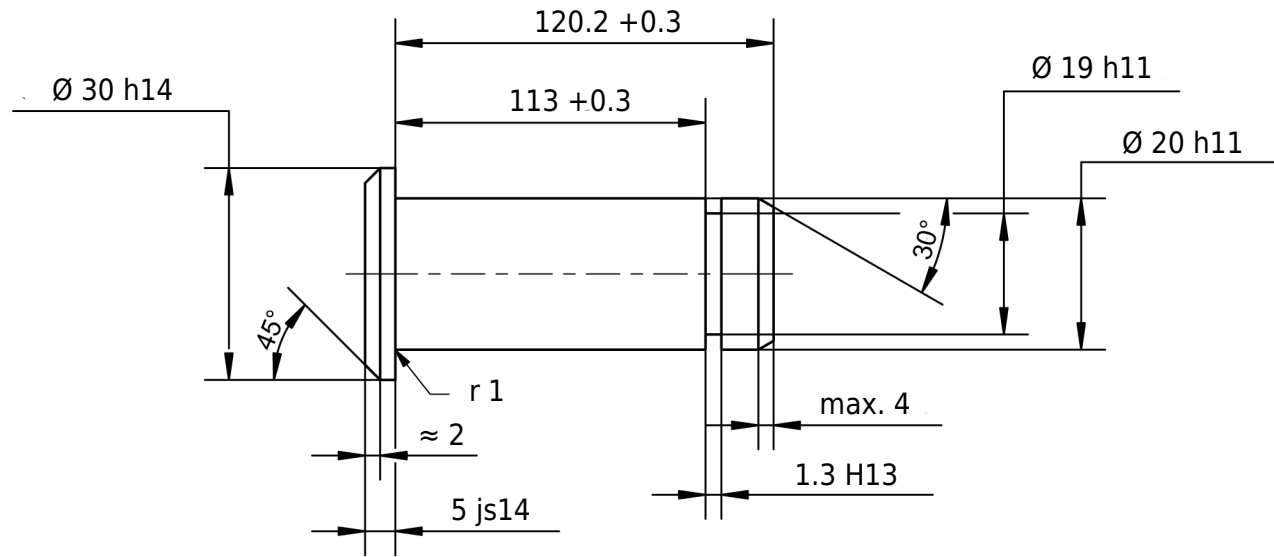

30 h14	30.000 29.480
5 js14	5.150 4.850
1.3 H13	1.440 1.300
20 h11	20.000 19.870
19 h11	19.000 18.870

Desviación permitida para medidas sin indicación de la tolerancia ISO 2768-m para medidas de longitud y ángulo ISO 2768-0,6 para simetría				Superficie brillante, engrasado ligeramente		Escala		Peso	
						Material 1.0718 (11SMnPb30+C)			
				Fecha		Denominación			
				Dibujado 18.03.2021		20 x 120.2 x 113			
				Controlado					
				Norma ISO 2341					
						N° de artículo			
						BEG201616091691			
								A4	
A		Plano creado		18.03.2021		eShop			
Estado		Modificación		Fecha		Nombr		Sustituye a:	
								Sustituido por:	