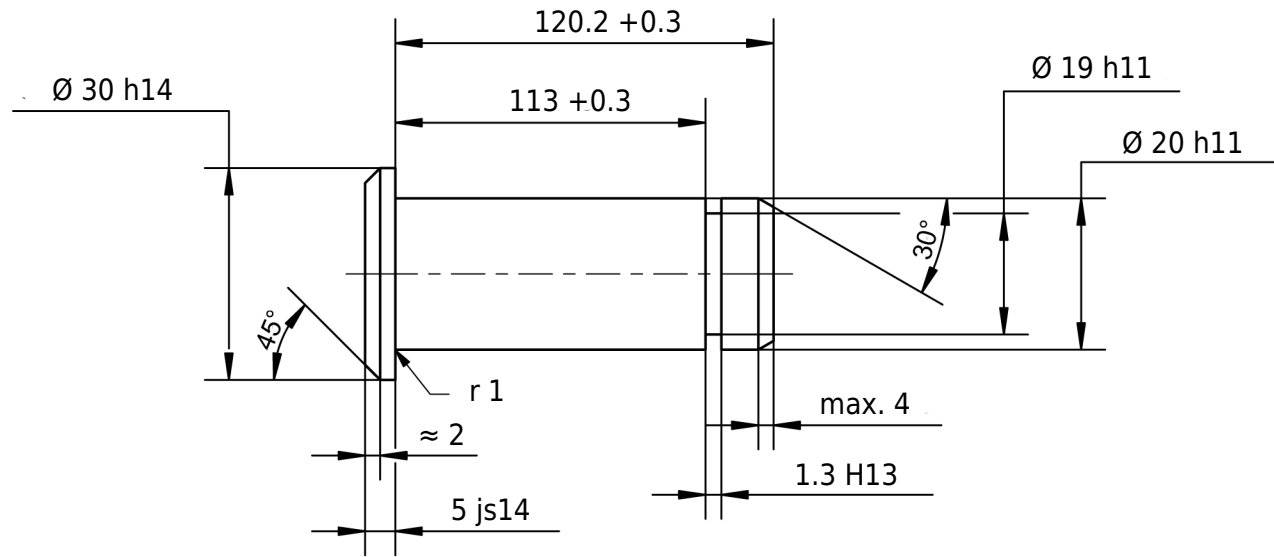

30 h14	30.000 29.480
5 js14	5.150 4.850
1.3 H13	1.440 1.300
20 h11	20.000 19.870
19 h11	19.000 18.870

Zulässige Abweichung für Maße ohne Toleranzangabe ISO 2768-m für Längen- und Winkelmaße ISO 2768-0,6 für Symmetrie				Oberfläche blank, leicht geölt		Maßstab		Gewicht	
						Werkstoff 1.0718 (11SMnPb30+C)			
				Datum		Name			
				Gezeichnet 18.03.2021		mboShop			
				Kontrolliert					
				Norm ISO 2341		Bezeichnung			
						20 x 120.2 x 113			
						Artikel-Nr.			
						BEG201616091691		A4	
A	Zeichnung erstellt	18.03.2021	eShop	 <small>mbo Oßwald GmbH & Co KG Steingasse 13 97900 Külsheim-Steinbach Deutschland</small>		Ersatz für:		Ersatz durch:	
Status	Änderungen	Datum	Name						