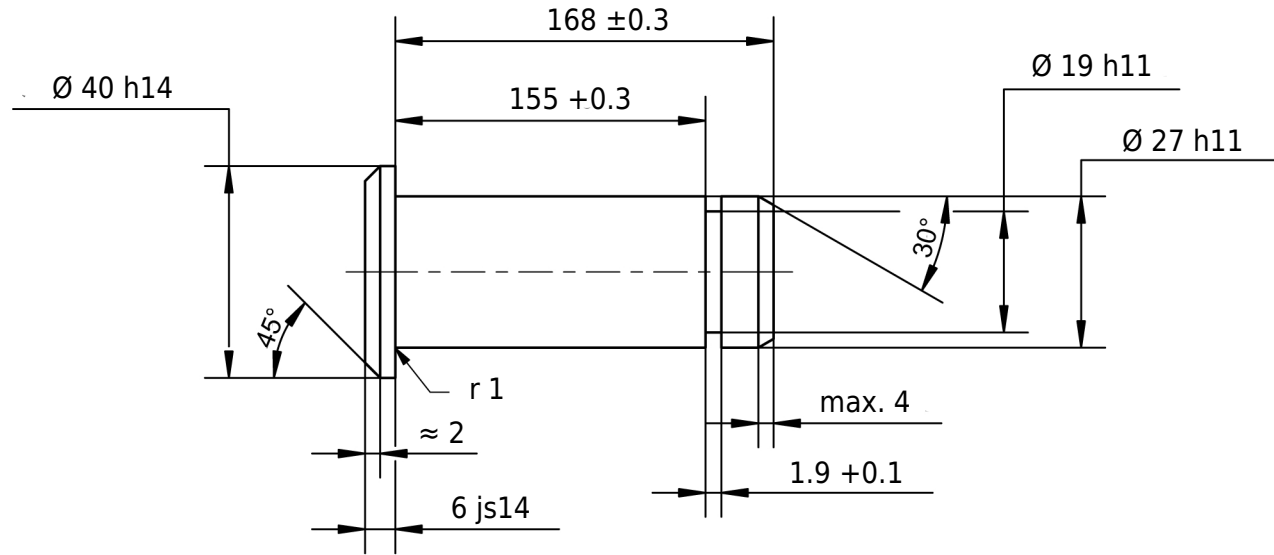

40 h14	40.000 39.380
6 js14	6.150 5.850
27 h11	27.000 26.870
19 h11	19.000 18.870

Desviación permitida para medidas sin indicación de la tolerancia ISO 2768-m para medidas de longitud y ángulo ISO 2768-0,6 para simetría					Superficie brillante, engrasado ligeramente	Escala	Peso
						Material 1.0718 (11SMnPb30+C)	
				Fecha	Nombre	Denominación 27 x 168 x 155	
				Dibujado	mboShop		
				Controlado			
				Norma	ISO 2341		
						Nº de artículo	
						BEG271664631755	A4
A	Plano creado		eShop			Sustituye a:	Sustituido por:
Estado	Modificación	Fecha	Nombre				