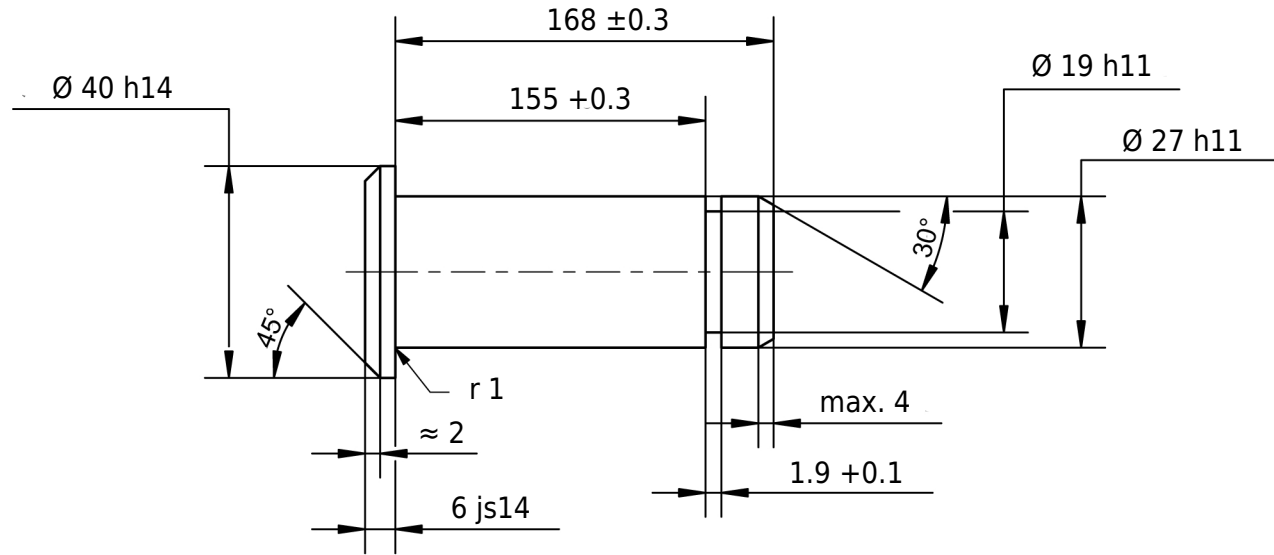

40 h14	40.000 39.380
6 js14	6.150 5.850
27 h11	27.000 26.870
19 h11	19.000 18.870

Zulässige Abweichung für Maße ohne Toleranzangabe ISO 2768-m für Längen- und Winkelmaße ISO 2768-0,6 für Symmetrie				Oberfläche blank, leicht geölt		Maßstab		Gewicht		
						Werkstoff 1.0718 (11SMnPb30+C)				
				Datum		Name				
				Gezeichnet 01.10.2022		mboShop				
				Kontrolliert						
				Norm ISO 2341		Bezeichnung				
						27 x 168 x 155				
						Artikel-Nr.				
						BEG271664631755				
A		Zeichnung erstellt		01.10.2022		eShop		mbo® mbo Oßwald GmbH & Co KG Steingasse 13 97900 Külsheim-Steinbach Deutschland		A4
Status		Änderungen		Datum		Name		Ersatz für:		Ersatz durch: