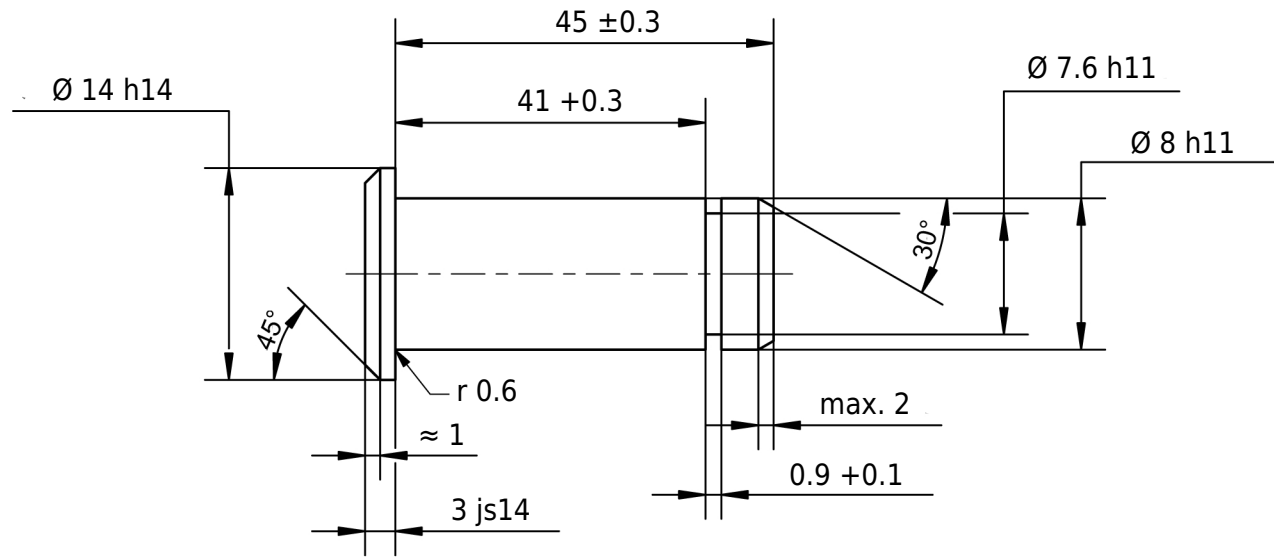

14 h14	14.000 13.570
3 js14	3.125 2.875
8 h11	8.000 7.910
7.6 h11	7.600 7.510

Desviación permitida para medidas sin indicación de la tolerancia ISO 2768-m para medidas de longitud y ángulo ISO 2768-0,6 para simetría					Superficie brillante	Escala	Peso
						Material 1.4301 (X5CrNi18-10)	
				Fecha	Nombre	Denominación 8 x 45 x 41	
				Dibujado	mboShop		
				Controlado			
				Norma	ISO 2341		
						Nº de artículo BEG81681827644	A4
A	Plano creado		eShop	 mbo Osswald GmbH & Co KG Steingasse 13 97900 Kuelshelm-Steinbach Alemania		Sustituye a:	
Estado	Modificación	Fecha	Nombre			Sustituido por:	