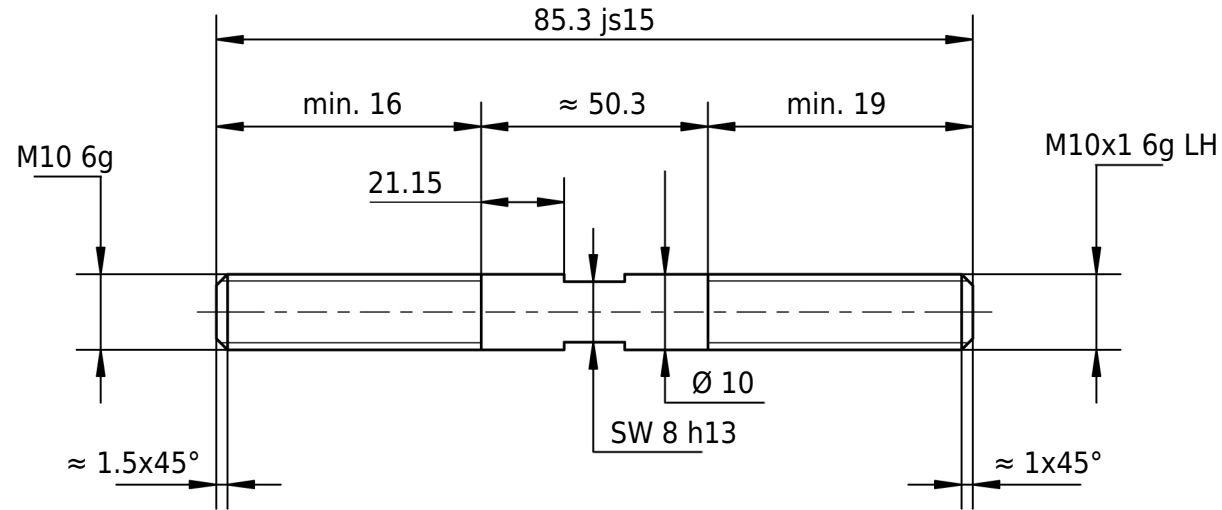

85.3 js15	86.000 84.600
8 h13	8.000 7.780

Desviación permitida para medidas sin indicación de la tolerancia ISO 2768-m para medidas de longitud y ángulo ISO 2768-0,6 para simetría				Superficie brillante	Escala	Peso
					Material	1.4305 (X8CrNiS18-9)
				Fecha	Denominación	
				Dibujado	16.04.2020	mboShop
				Controlado		
				Norma		
				N° de artículo		
				GS101587041857		A4
				Sustituye a:		Sustituido por: