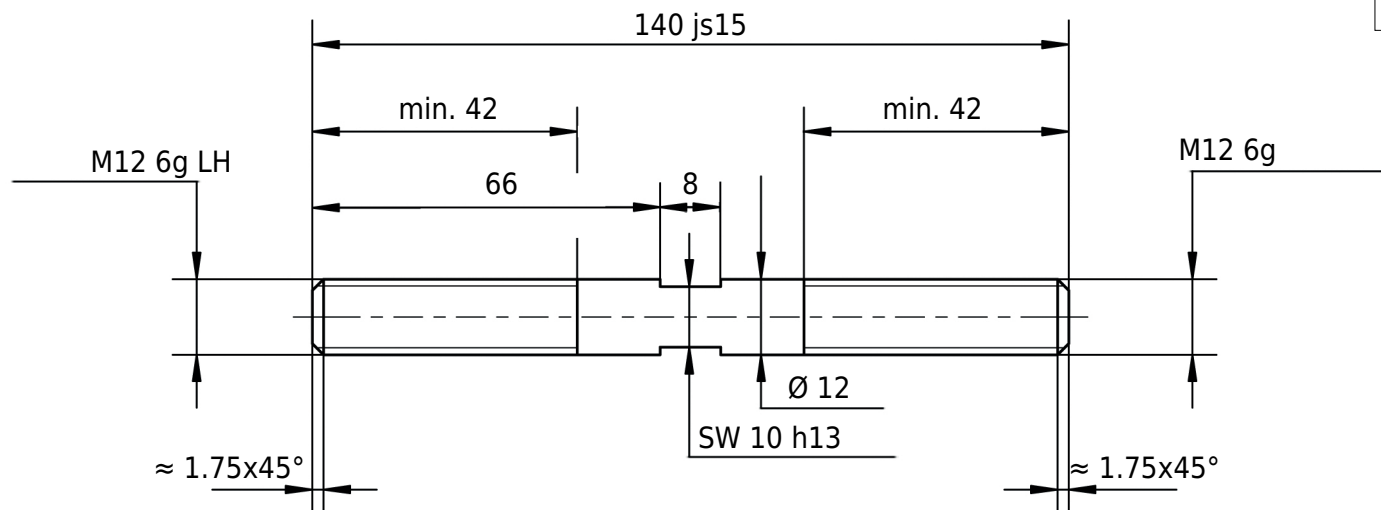

140 js15	140.800 139.200
10 h13	10.000 9.780

Desviación permitida para medidas sin indicación de la tolerancia ISO 2768-m para medidas de longitud y ángulo ISO 2768-0,6 para simetría				Superficie brillante, engrasado ligeramente	Escala	Peso
					Material	1.0718 (11SMnPb30+C)
				Fecha	Denominación	
				Dibujado	11.06.2021	mboShop
				Controlado		
				Norma		
				Vástago roscado M12 140		
				N° de artículo		
				GS121623392114		
				A4		
A	Plano creado	11.06.2021	eShop	mbo® mbo Osswald GmbH & Co KG Steingasse 13 97900 Kuelshelm-Steinbach Alemania		
Estado	Modificación	Fecha	Nombr	Sustituye a:		Sustituido por: