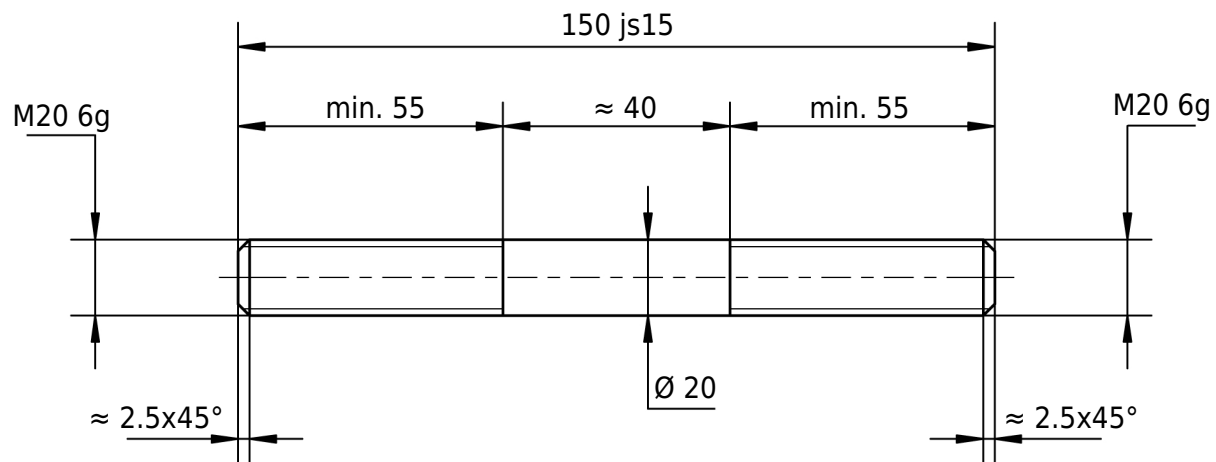

150 js15	150.800
	149.200

Desviación permitida para medidas sin indicación de la tolerancia				Superficie brillante	Escala	Peso
ISO 2768-m para medidas de longitud y ángulo					Material	1.4301 (X5CrNi18-10)
ISO 2768-0,6 para simetría				Fecha	Denominación	
			Dibujado	22.06.2020	Vástago roscado M20 150	
			Controlado			
			Norma			
					Nº de artículo	
				 mbo Osswald GmbH & Co KG Steingasse 13 97900 Kuelsheim-Steinbach Alemania	GS201592812806	A4
A	Plano creado	22.06.2020	eShop			
Estado	Modificación	Fecha	Nombr		Sustituye a:	Sustituido por: