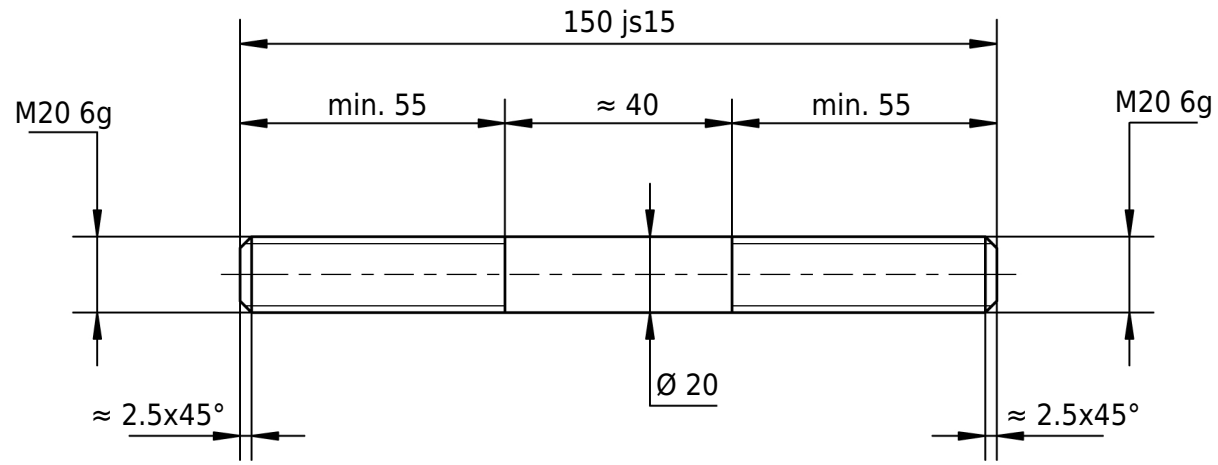

150 js15	150.800
	149.200

Scostamenti ammessi per quota senza indicazione di tolleranza ISO 2768-m per quota lunga e angolare ISO 2768-0,6 per simmetria				Superficie lucida	Scala	Peso
					Materiale 1.4301 (X5CrNi18-10)	
				Denominazione	Barra filettata M20 150	
				Articolo n	GS201592812806	
A	Disegno creato	22.06.2020	eShop	 mbo Osswald GmbH & Co KG Steingasse 13 97900 Kuelsheim-Steinbach Germania	A4	
Stato	Modifiche	Data	Nome		Risarcimento per:	Risarcimento con: