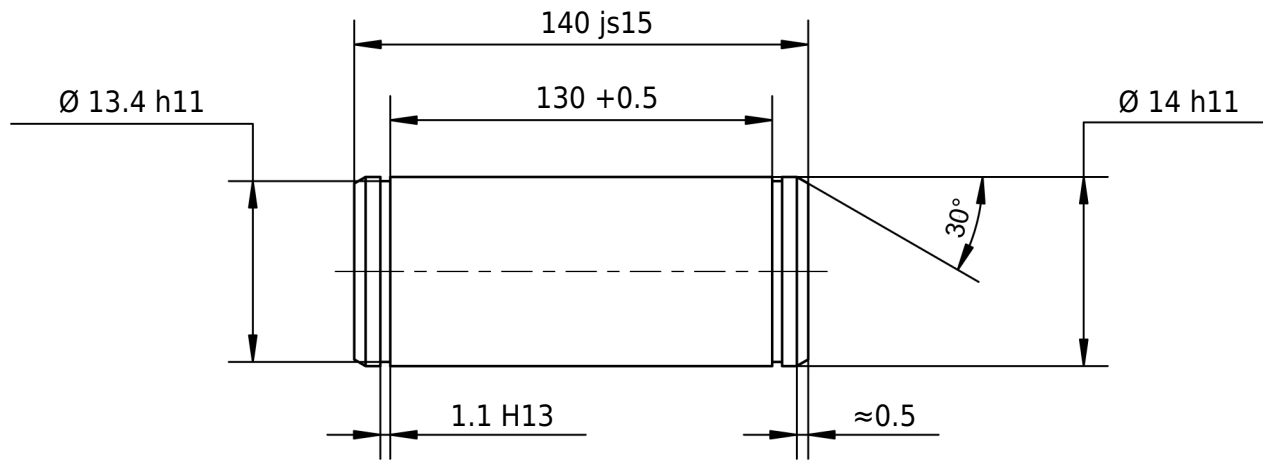

13.4 h11	13.400 13.290
1.1 H13	1.240 1.100
140 js15	140.800 139.200
14 h11	14.000 13.890

Desviación permitida para medidas sin indicación de la tolerancia ISO 2768-m para medidas de longitud y ángulo ISO 2768-0,6 para simetría				Superficie brillante	Escala	Peso
					Material 1.4301 (X5CrNi18-10)	
				Fecha	Denominación	
				Dibujado	mboShop	
				Controlado		
				Norma		
					N° de artículo	
				 <small>mbo Osswald GmbH &amp; Co KG Steingasse 13 97900 Kuelsheim-Steinbach Alemania</small>	KT141680466843	
A	Plano creado		eShop		A4	
Estado	Modificación	Fecha	Nombre	Sustituye a:		Sustituido por: