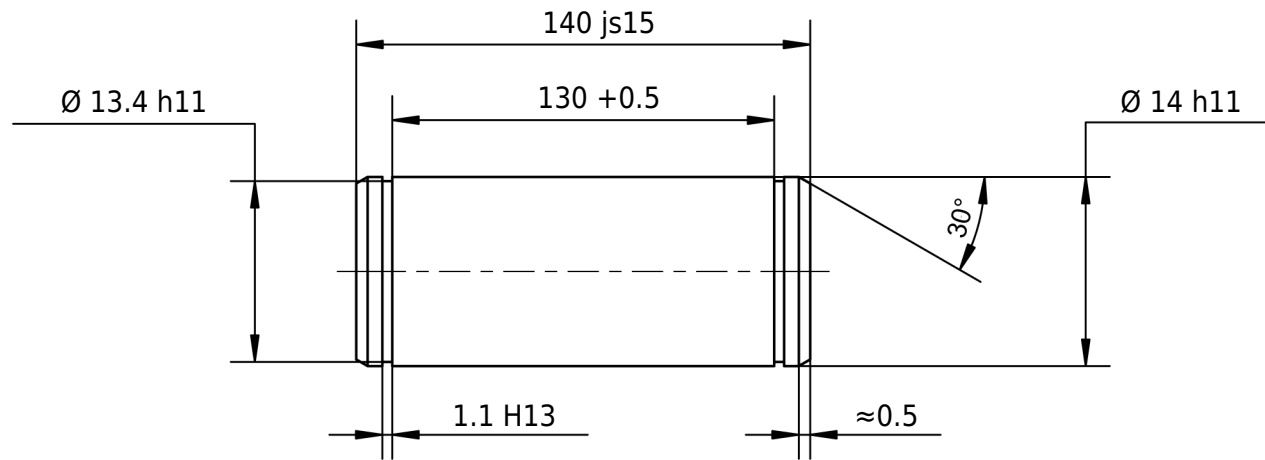

13.4 h11	13.400 13.290
1.1 H13	1.240 1.100
140 js15	140.800 139.200
14 h11	14.000 13.890

Scostamenti ammessi per quota senza indicazione di tolleranza ISO 2768-m per quota lunga e angolare ISO 2768-0,6 per simmetria					Superficie lucida	Scala	Peso
						Materiale 1.4301 (X5CrNi18-10)	
				Data	Nome	Denominazione 14 Ø h11 x 140 x 130	
				Disegnato	mboShop		
				Controllato			
				Norma			
						Articolo n	
						KT141680466843	
A	Disegno creato		eShop	 mbo Osswald GmbH & Co KG Steingasse 13 97900 Kuelsheim-Steinbach Germania			A4
Stato	Modifiche	Data	Nome			Risarcimento per:	Risarcimento con: