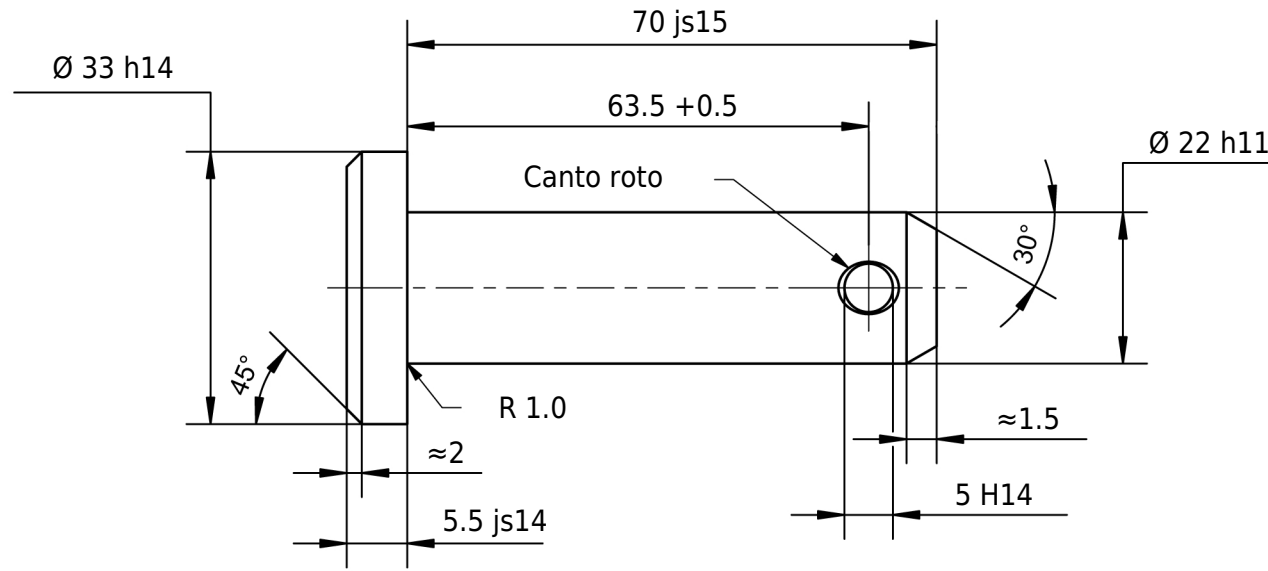

33 h14	33.000 32.380
5.5 js14	5.650 5.350
70 js15	70.600 69.400
5 H14	5.300 5.000
22 h11	22.000 21.870

Desviación permitida para medidas sin indicación de la tolerancia ISO 2768-m para medidas de longitud y ángulo ISO 2768-0,6 para simetría					Superficie brillante, engrasado ligeramente	Escala	Peso
						Material 1.0718 (11SMnPb30+C)	
				Fecha	Nombre	Denominación 22 Ø h11 x 70 x 63.5	
				Dibujado	mboShop		
				Controlado			
				Norma			
						Nº de artículo	
						KT221678948545	
A	Plano creado		eShop				A4
Estado	Modificación	Fecha	Nombre			Sustituye a:	Sustituido por: