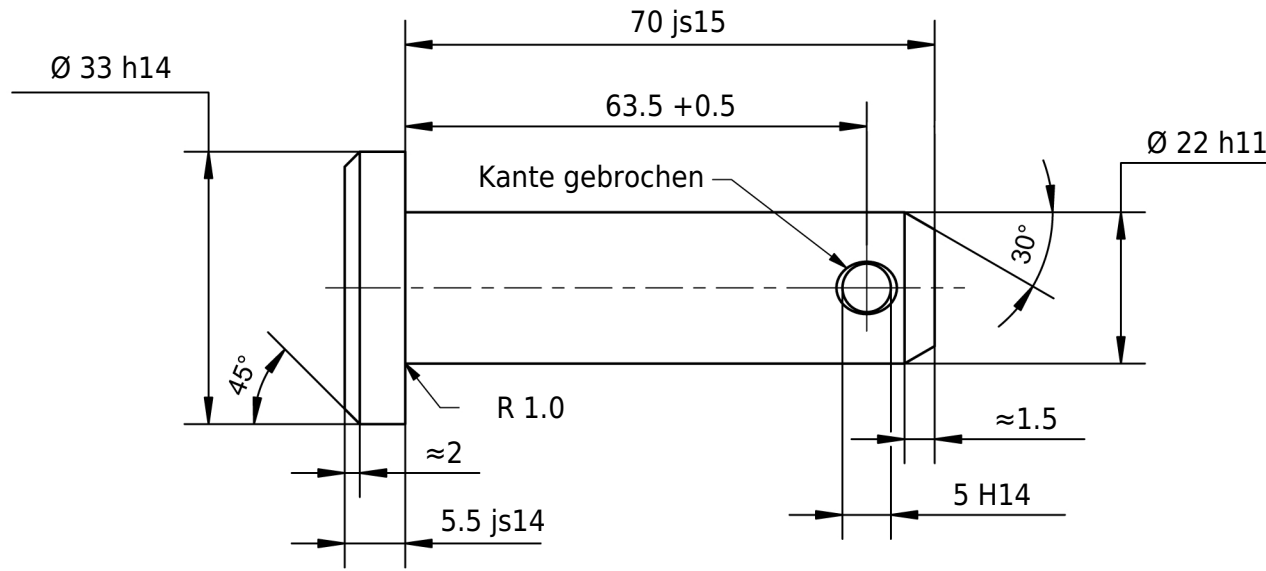

33 h14	33.000 32.380
5.5 js14	5.650 5.350
70 js15	70.600 69.400
5 H14	5.300 5.000
22 h11	22.000 21.870

Zulässige Abweichung für Maße ohne Toleranzangabe ISO 2768-m für Längen- und Winkelmaße ISO 2768-0,6 für Symmetrie				Oberfläche blank, leicht geölt		Maßstab		Gewicht	
						Werkstoff		1.0718 (11SMnPb30+C)	
				Datum		Name		Bezeichnung	
				Gezeichnet 16.03.2023		mboShop		22 Ø h11 x 70 x 63.5	
				Kontrolliert					
				Norm					
								Artikel-Nr.	
								KT221678948545	
A		Zeichnung erstellt		16.03.2023		eShop		A4	
Status		Änderungen		Datum		Name		Ersatz für:	
								Ersatz durch:	